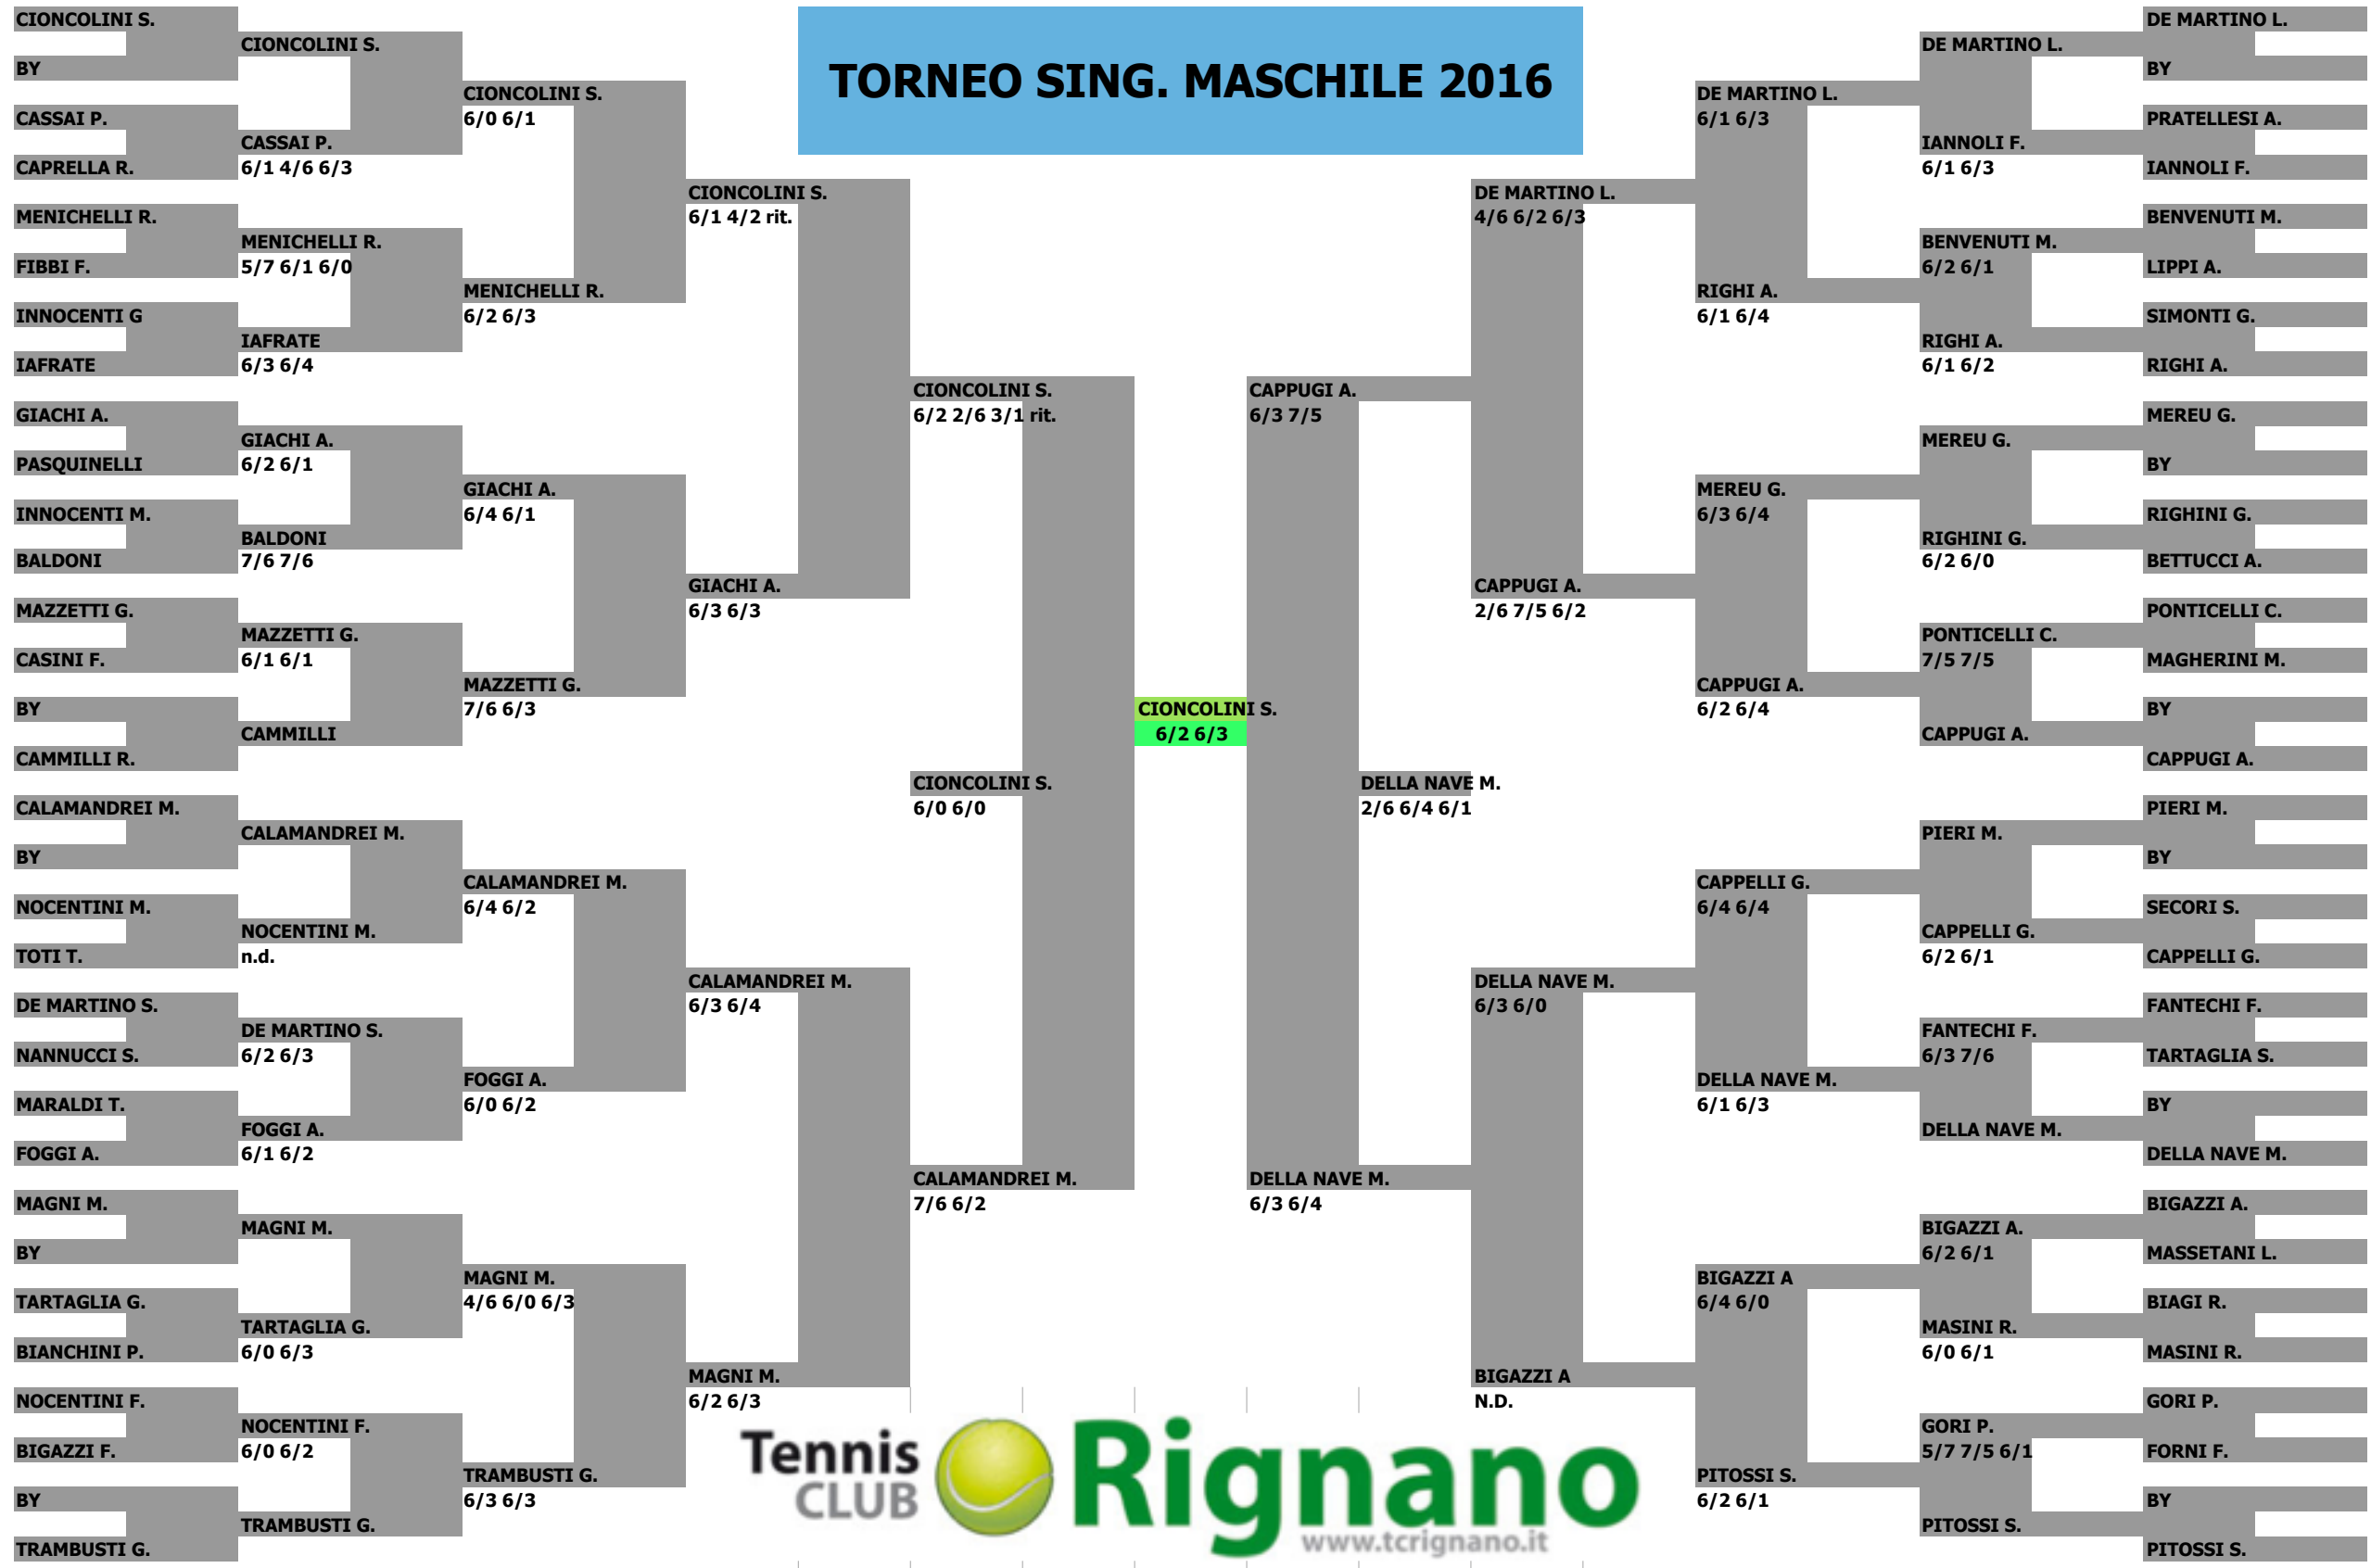

# TORNEO SING. MASCHILE 2016

CHI PERDE AL PRIMO TURNO (escluso le teste di serie che beneficiano del BY) ACCEDERA' AL TABELLONE DI "CONSOLAZIONE" I CUI INCONTRI SARANNO DISPUTATI SUL CAMPO 3 (sintetico)