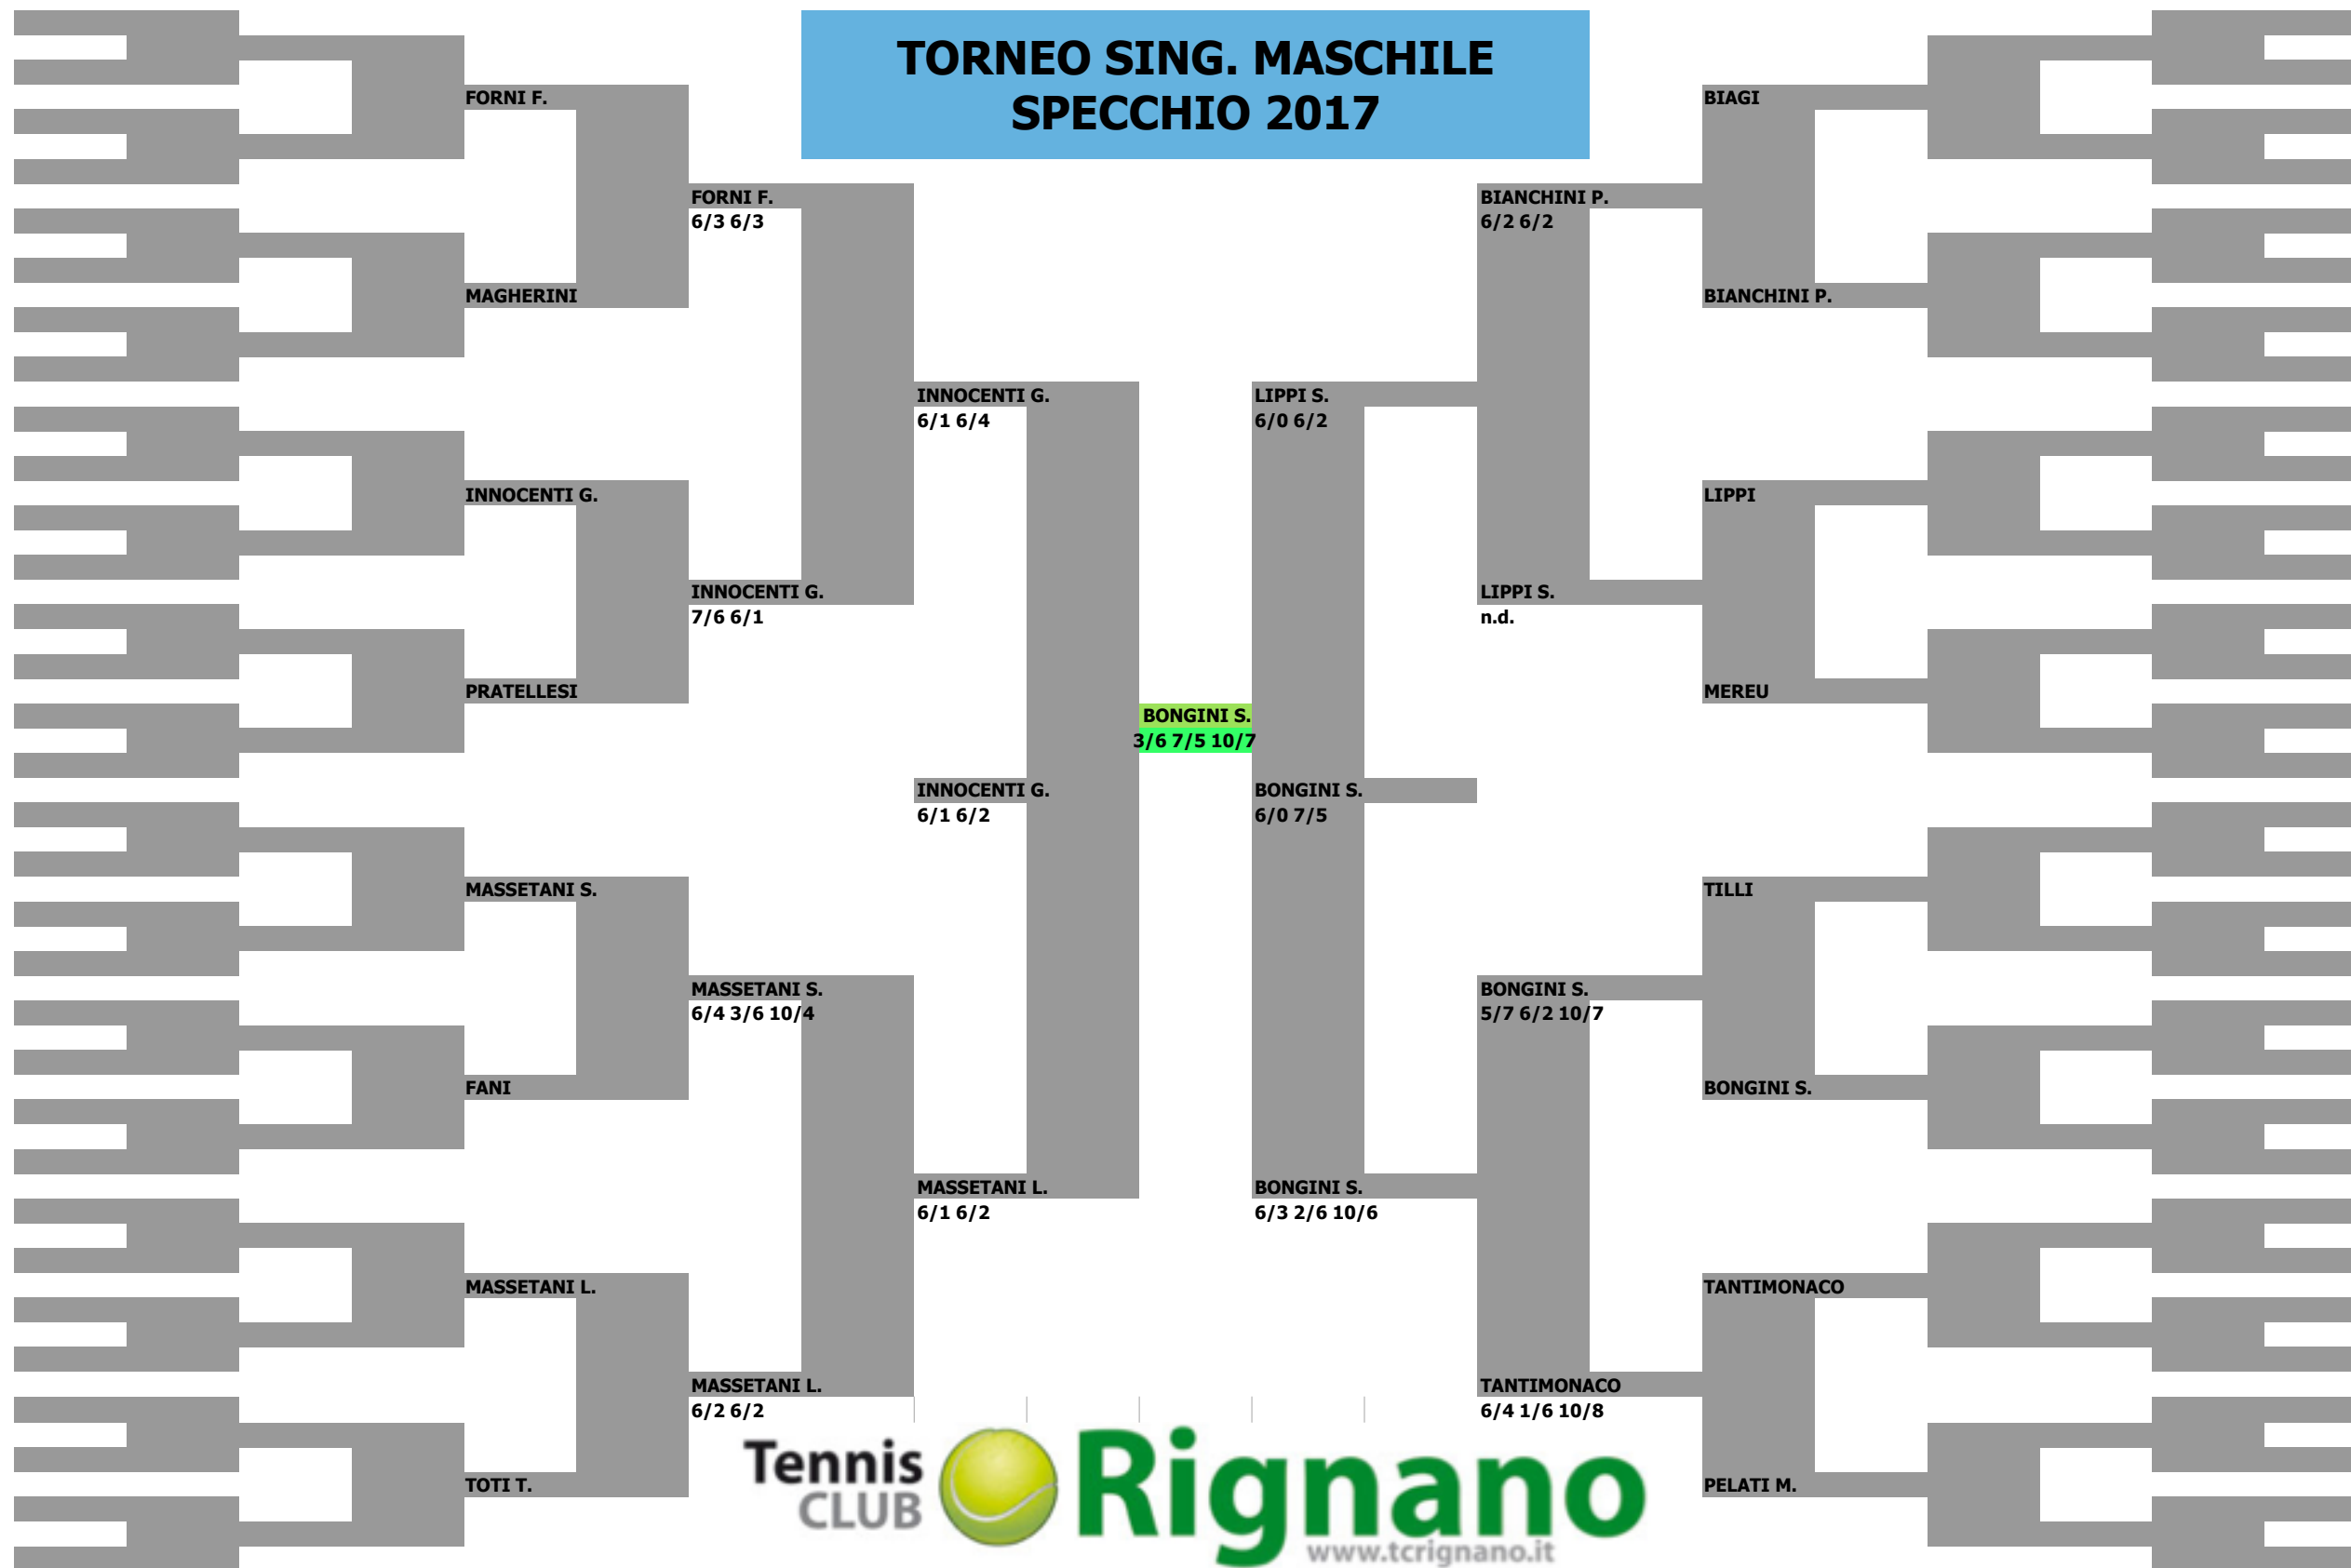

TORNEO SING. MASCHILE SPECCHIO 2017

SI GIOCA CON LA REGOLA DEL NO ADVANTAGE (PUNTO SECCO SU 40-40, VANTAGGIO SECCO SUL 6-6 DEL TIE BREAK) E L'EVENTUALE TERZO SET E' UN TIE BREAK A 10 (VANTAGGIO SECCO SUL 9-9)