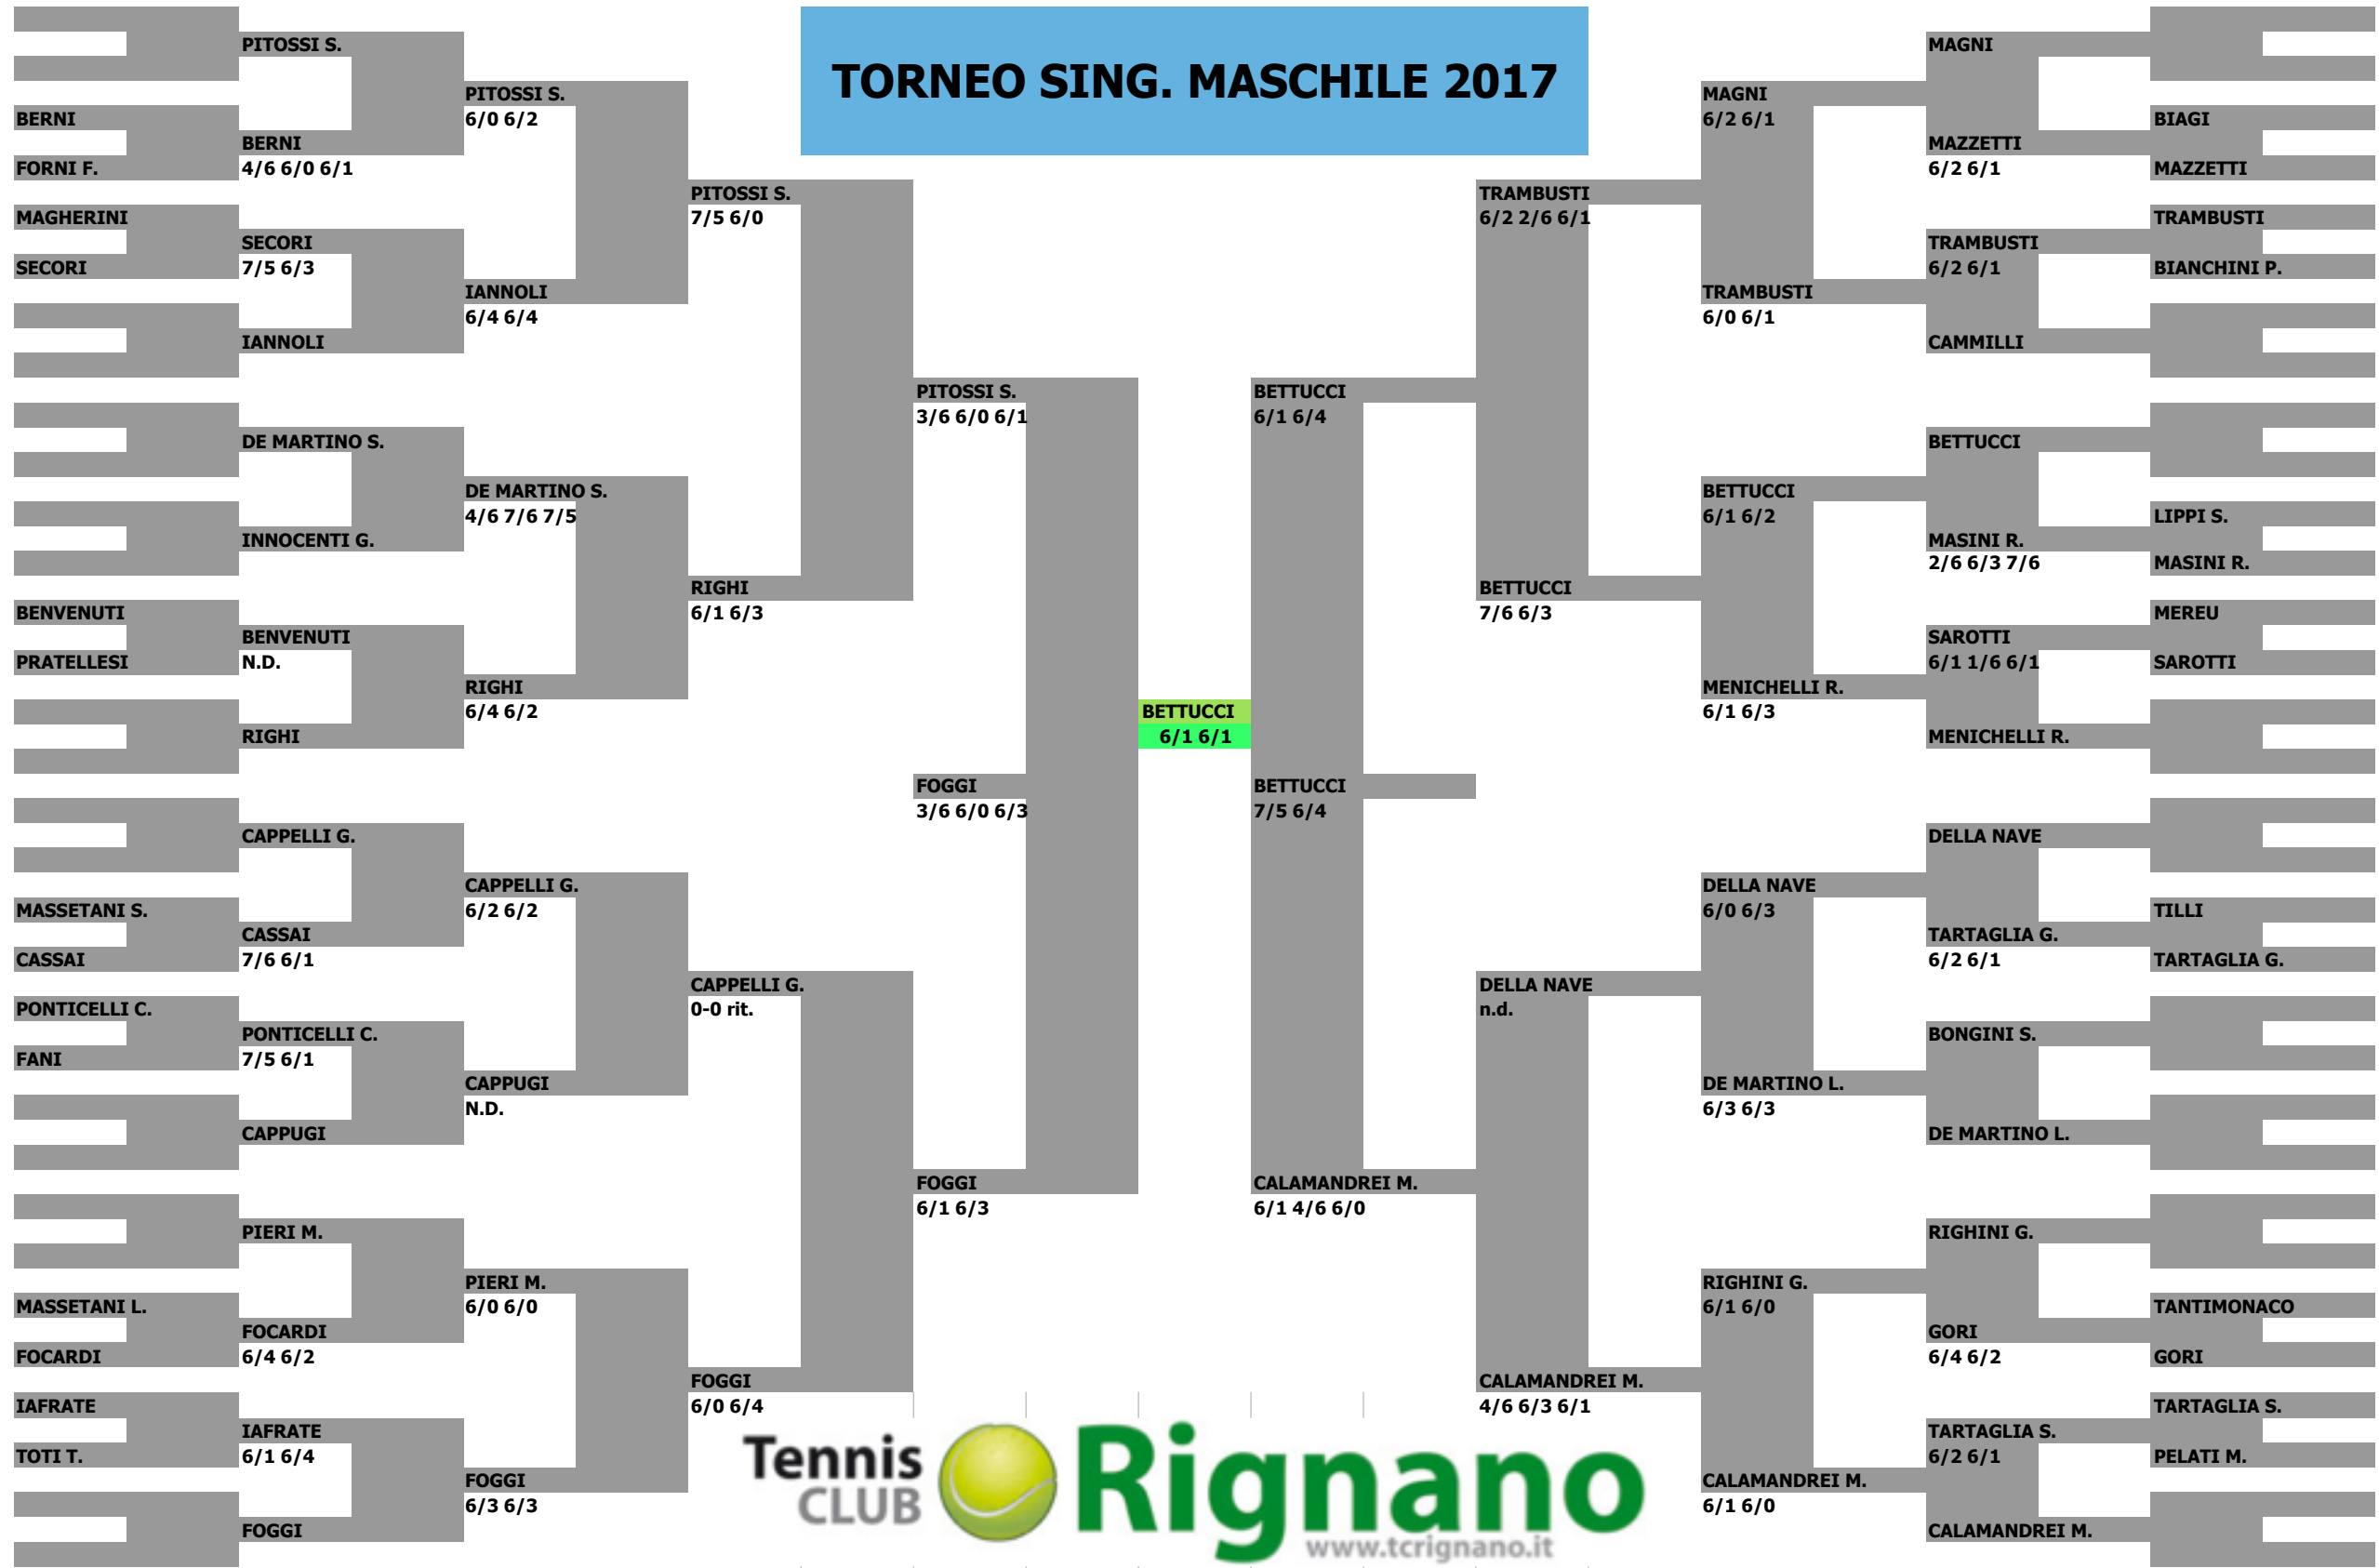

# TORNEO SING. MASCHILE 2017

CHI PERDE AL PRIMO TURNO (escluso le teste di serie che beneficiano del BY) ACCEDERA' AL TABELLONE DI "CONSOLAZIONE" I CUI INCONTRI SARANNO DISPUTATI SUL CAMPO 3 (sintetico) O SUL CAMPO 1 (terra open) in base a disponibilità